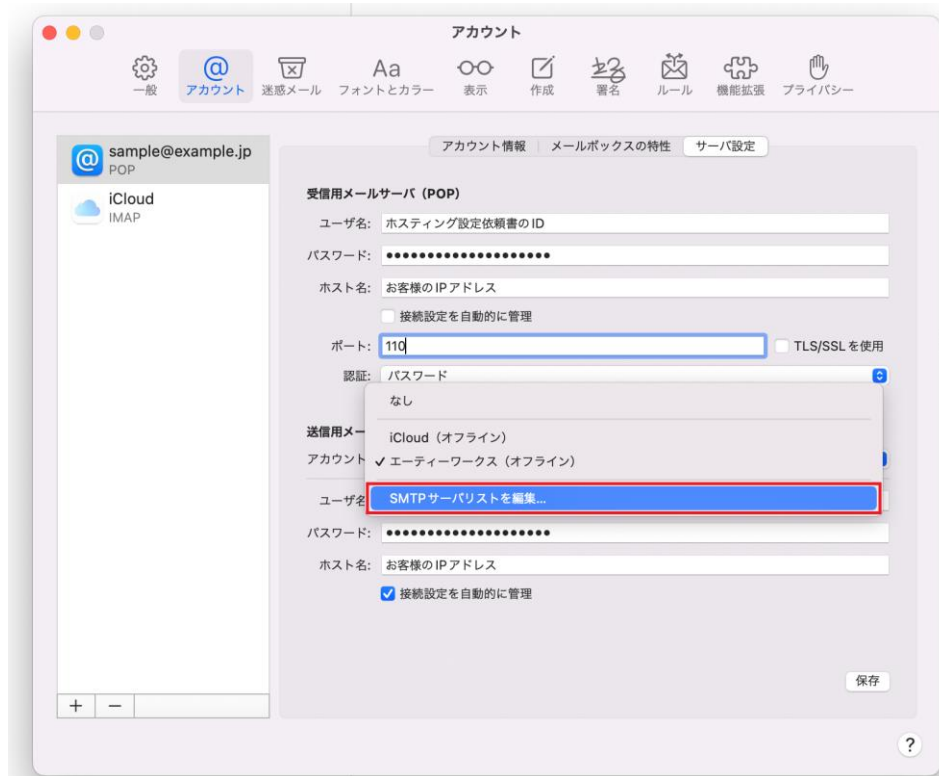

9. 「SMTP サーバリストを編集」を選択してください。