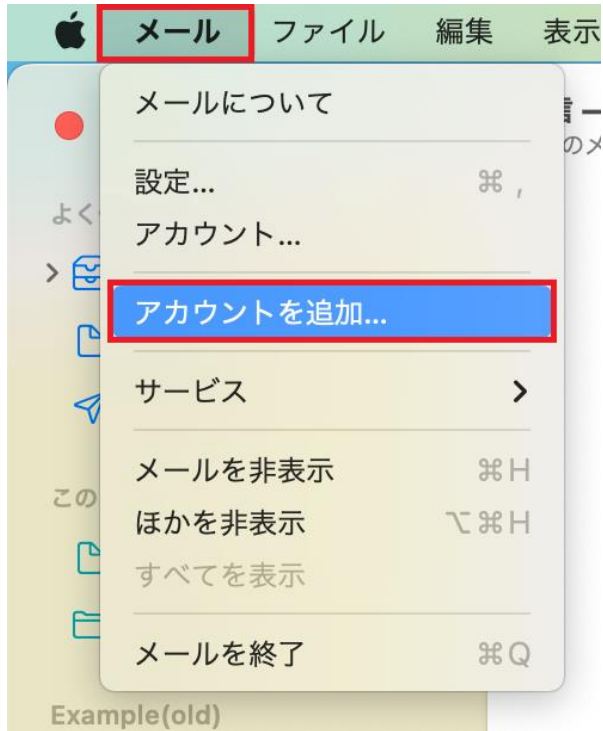

新規アカウント作成

ATW インターネットサービスサーバに接続するための、新規アカウントを追加します。

1. メニューをクリックし、「アカウントを追加」を選択します。