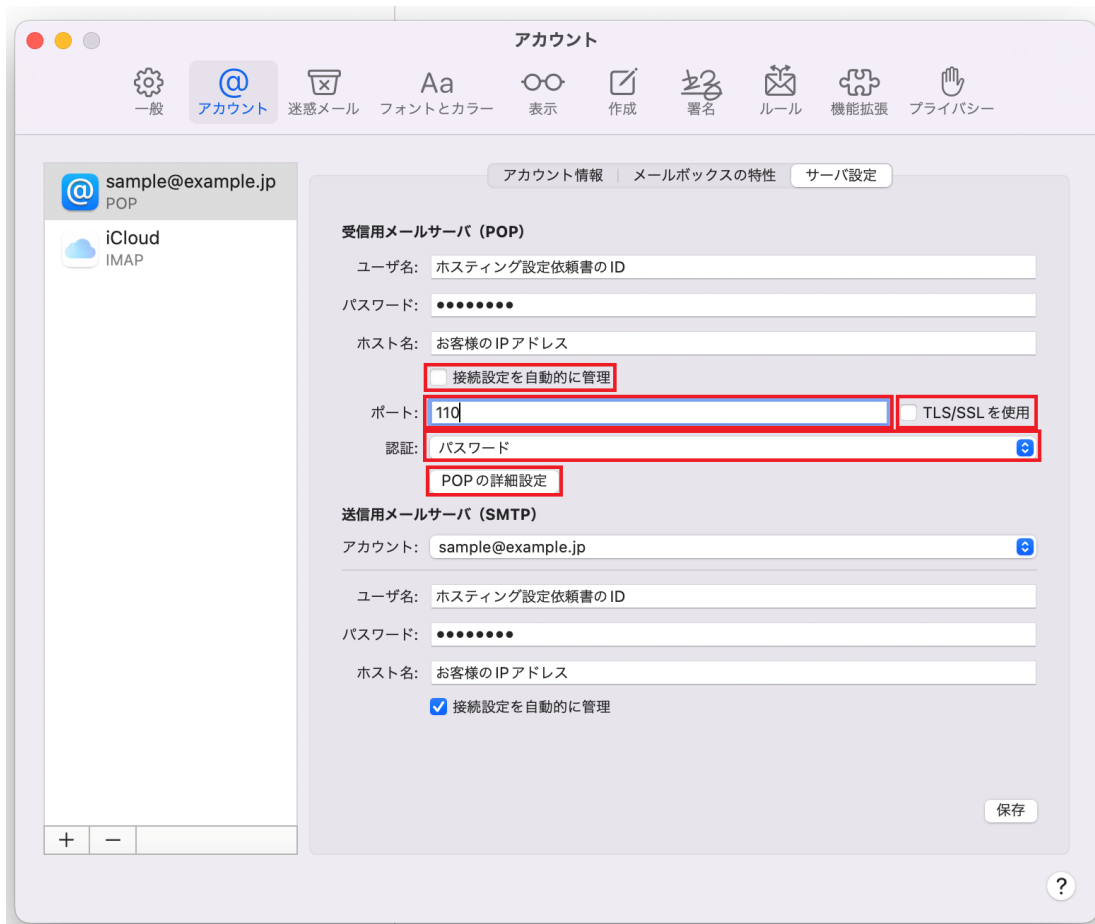

1. ・ポート: 110(TLS/SSL を使用のチェックを外す)
   - ・認証: パスワード
2. 入力完了後、「POP の詳細設定」をクリックします。