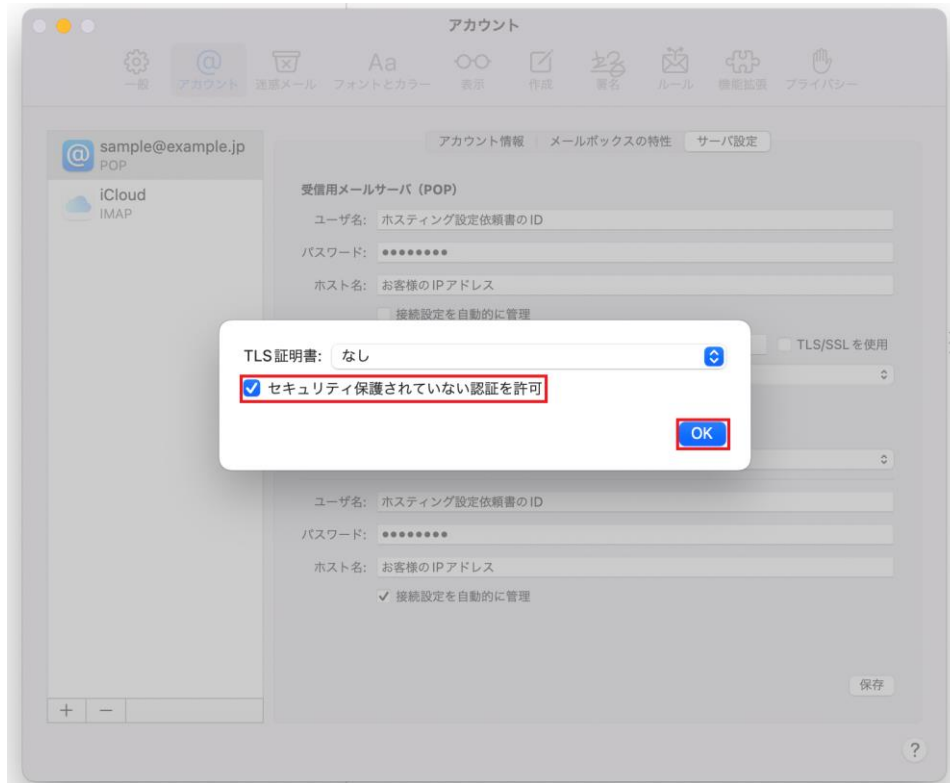

- 設定入力項目が追加されます。以下のように設定し、さらに [サインイン] をクリックします。

- ・メールアドレス: ホスティング設定依頼書のメールアドレス(ユーザー名)
- ・ユーザ名: ホスティング設定依頼書の ID
- ・パスワード: ホスティング設定依頼書のパスワード
- ・アカウントの種類: POP を選択
- ・受信メールサーバ: お客様の IP アドレス(サーバ設定情報参照)
- ・送信メールサーバ: お客様の IP アドレス(サーバ設定情報参照)

5. メニューバー内「設定」をクリックします。

6. 受信メールサーバ「接続設定を自動的に管理」のチェックを外し、以下を入力してください。

- ・ポート: 110(TLS/SSL を使用のチェックを外す)
 - ・認証: パスワード
- 入力完了後、「POP の詳細設定」をクリックします。

- 「セキュリティ保護されていない認証を許可」にチェックを入れ、「OK」をクリック。

- 「アカウント」をクリック。