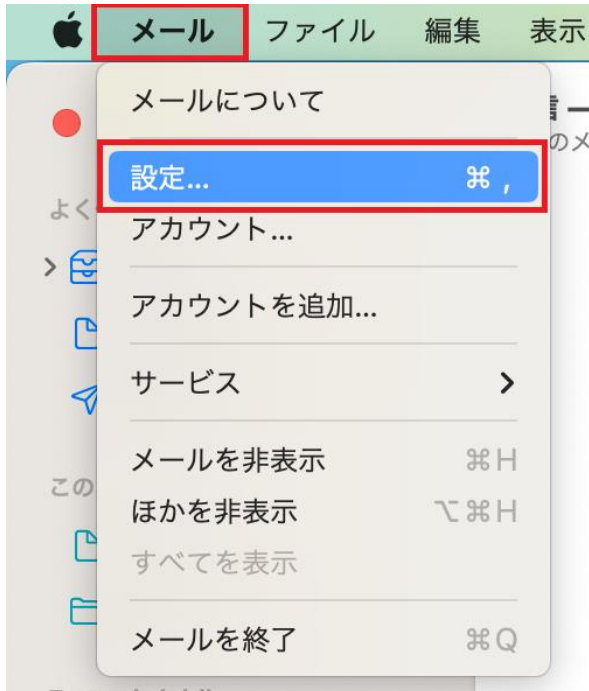

5. メニューバー内「設定」をクリックします。

6. 受信メールサーバ「接続設定を自動的に管理」のチェックを外し、以下を入力してください。