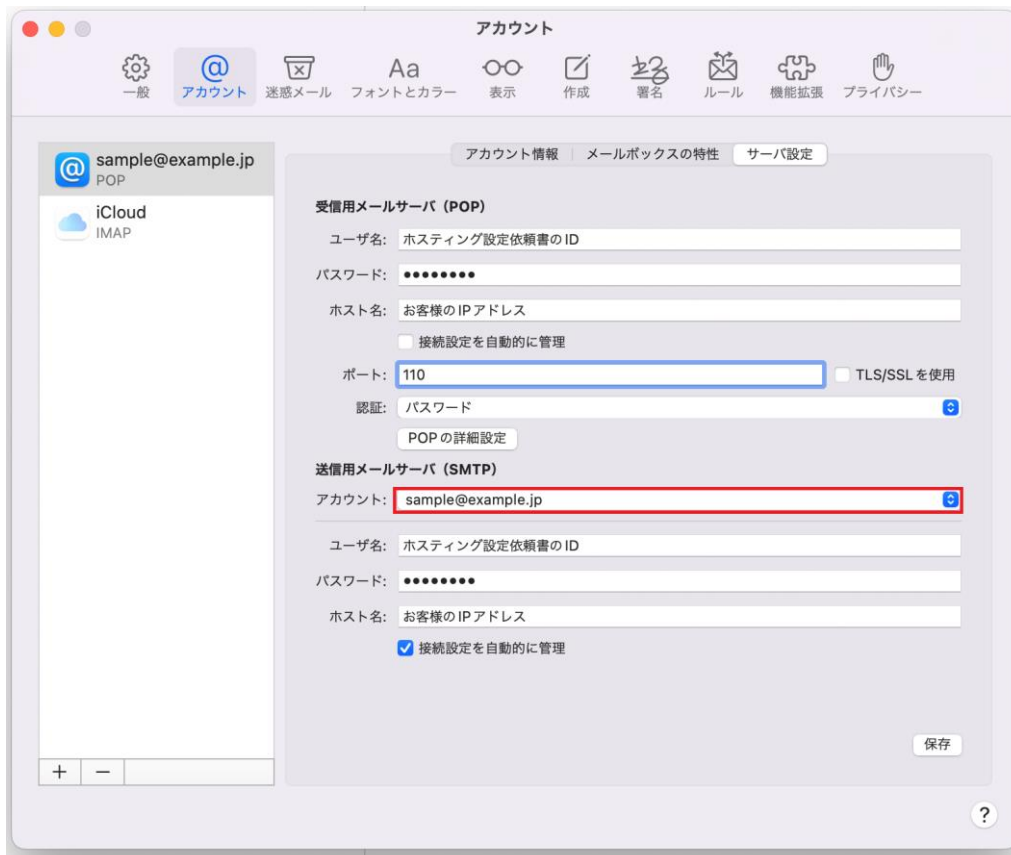

- 設定入力項目が追加されます。以下のように設定し、さらに [サインイン] をクリックします。

- ・メールアドレス: ホスティング設定依頼書のメールアドレス(ユーザー名)
- ・ユーザ名: ホスティング設定依頼書の ID
- ・パスワード: ホスティング設定依頼書のパスワード
- ・アカウントの種類: POP を選択
- ・受信メールサーバ: お客様の IP アドレス(サーバ設定情報参照)
- ・送信メールサーバ: お客様の IP アドレス(サーバ設定情報参照)

5. メニューバー内「設定」をクリックします。

6. 受信メールサーバ「接続設定を自動的に管理」のチェックを外し、以下を入力してください。

- ・ポート: 110(TLS/SSL を使用のチェックを外す)
 - ・認証: パスワード
- 入力完了後、「POP の詳細設定」をクリックします。

- 「セキュリティ保護されていない認証を許可」にチェックを入れ、「OK」をクリック。

- 「アカウント」をクリック。